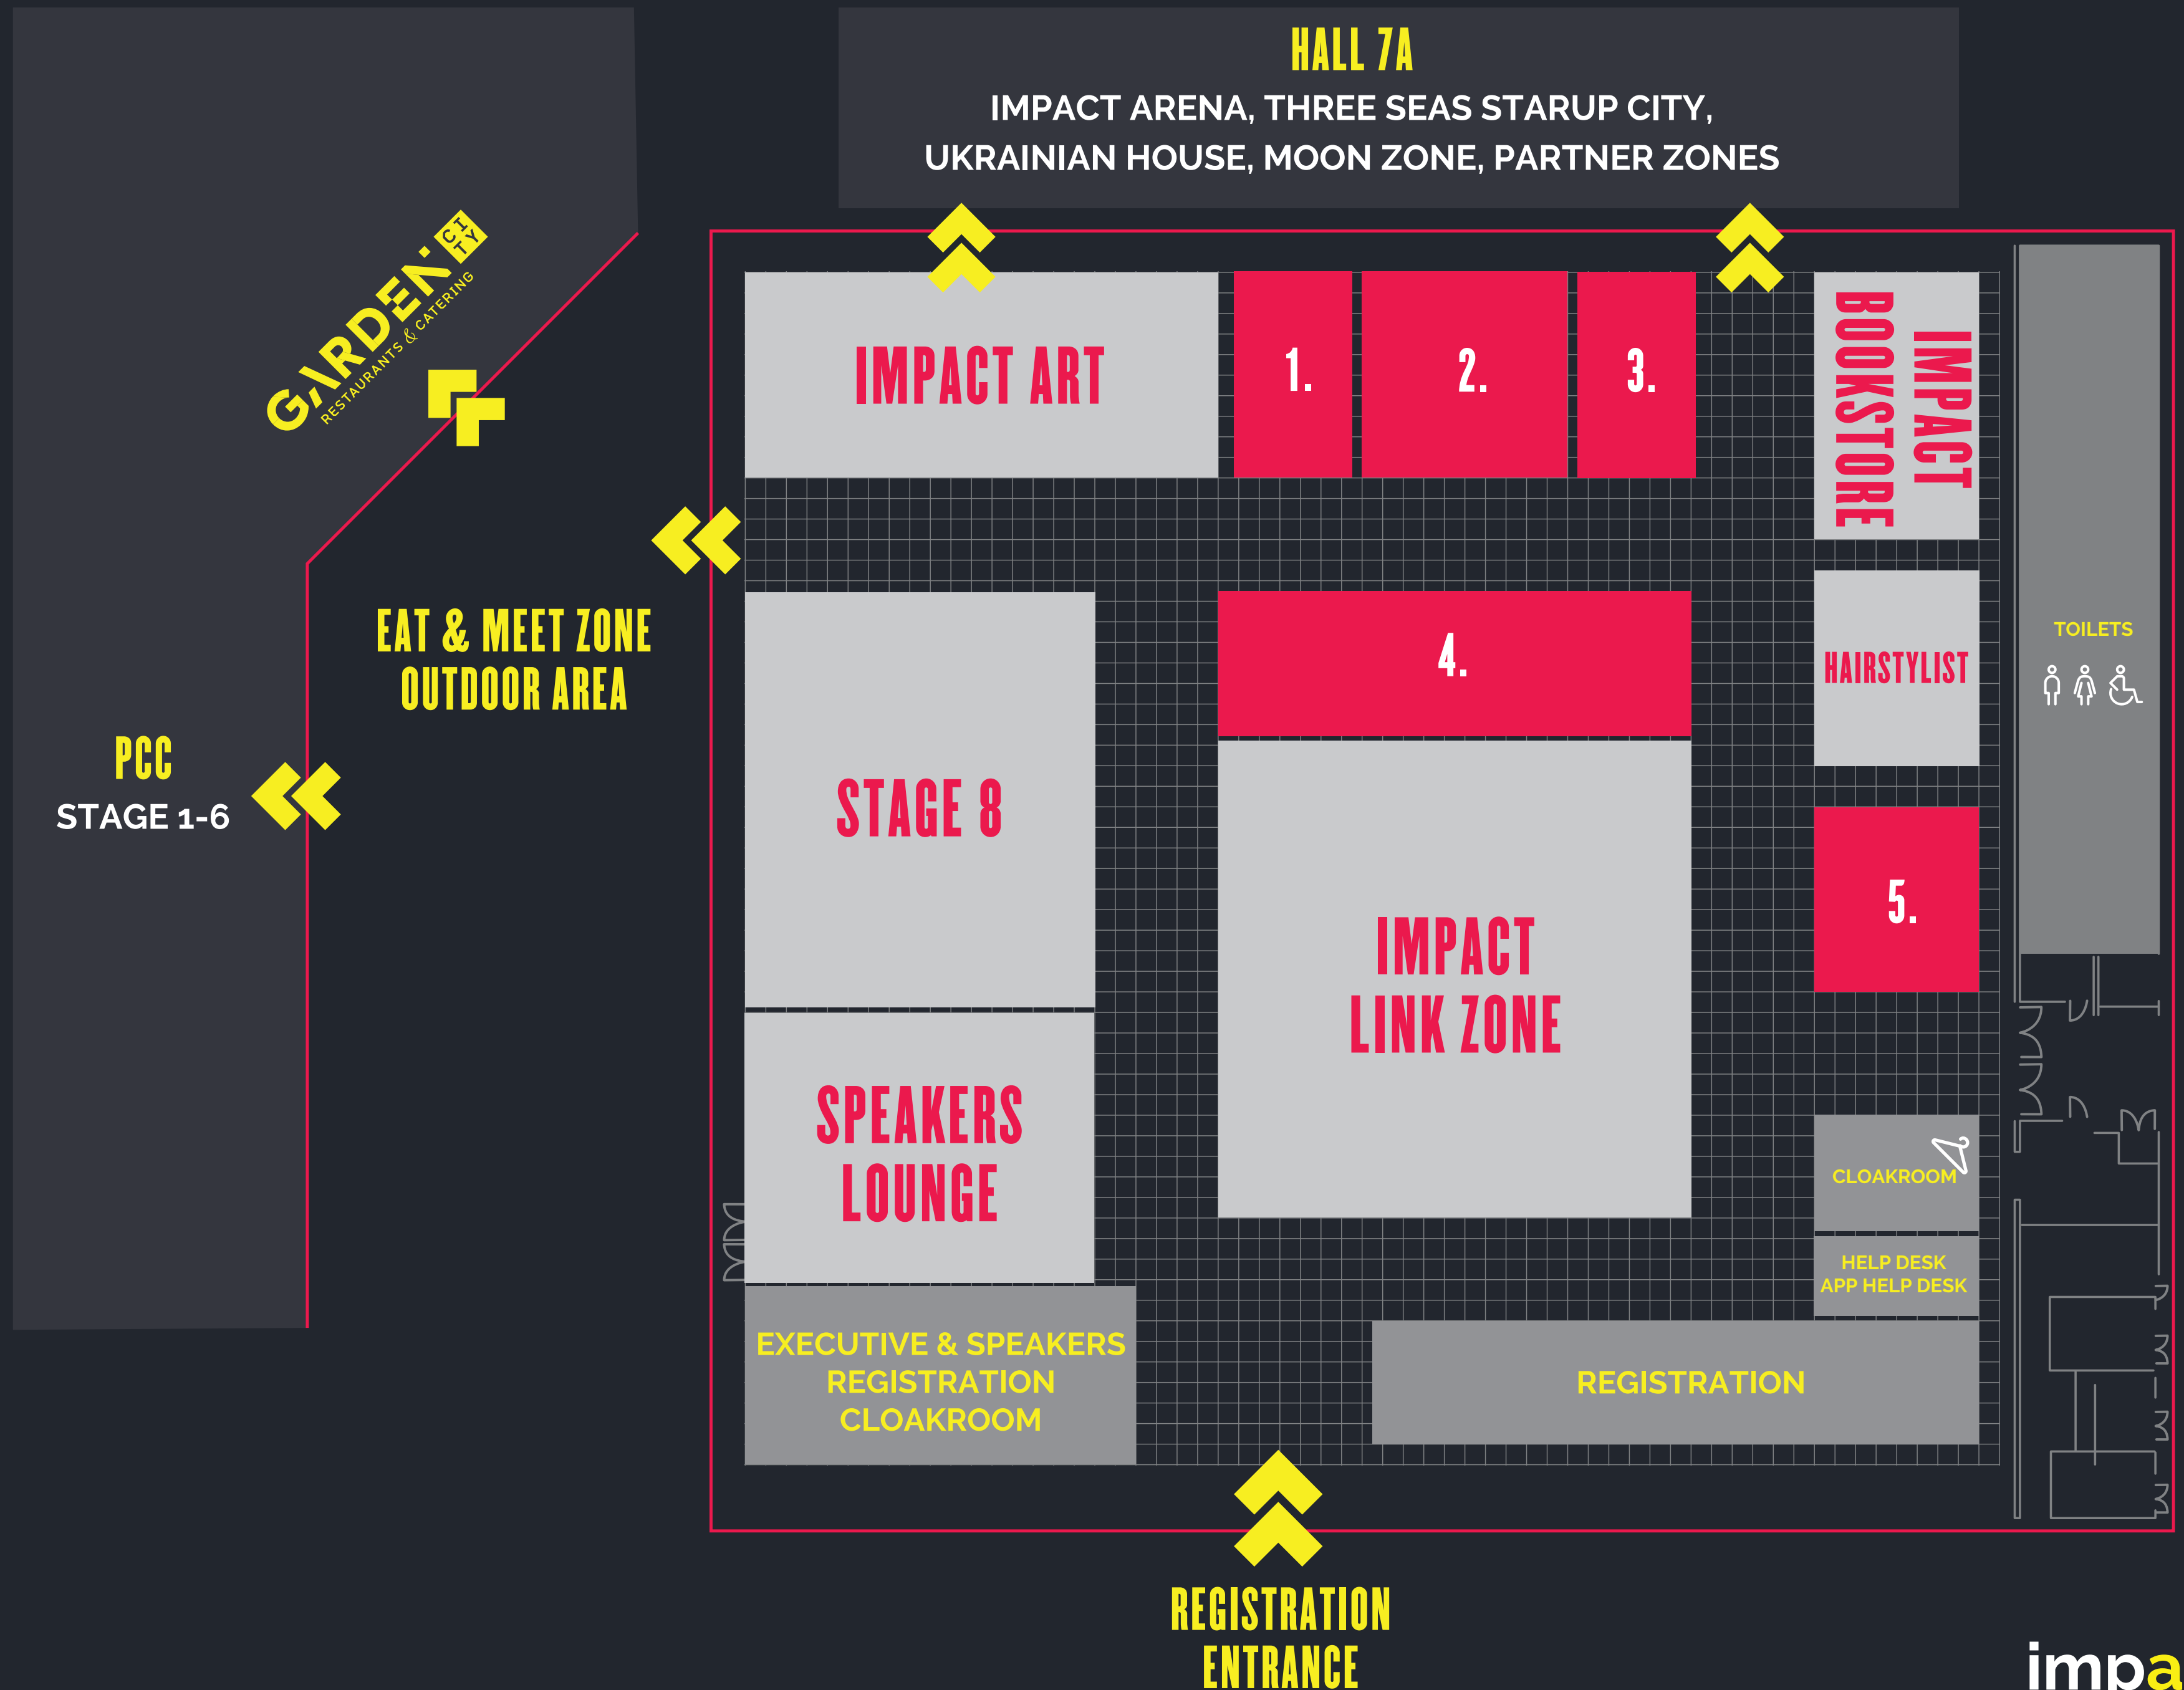

- STAGE 1 - 6
- SPEAKERS & EXECUTIVE CLUB
- SPEAKERS MEETING POINT
- PARTNER ZONES
- ROUNDTABLES 1-2
- MEETING ROOMS
- MEDIA ZONE
- FIRST AID POINT

HALL 7A

- IMPACT ARENA
- THREE SEAS STARTUP CITY
- UKRAINIAN HOUSE
- MOON ZONE
- PARTNER ZONES

8A HALL

PARTNER ZONES

1. TECHNOGYM
2. B&B ITALIA
3. AUDI
4. VOGUE POLSKA
5. PEKAO S.A.

EAT & MEET ZONE
OUTDOOR AREA

PCC, STAGE 1-6

impact'23

8A HALL

PARTNER ZONES

- 1. TECHNOGYM
- 2. B&B ITALIA
- 3. AUDI
- 4. VOGUE POLSKA
- 5. PEKAO S.A.

7A HALL

EAT & MEET ZONE

PCC, STAGE 1-6

GARDEN CITY
RESTAURANTS & CATERING

PARTNER ZONES

1. SZUSTER
2. RZECZNIK FINANSOWY
3. POLSKA AGENCJA ROZWOJU PRZEDSIĘBIORCZOŚCI
4. MINISTERSTWO FUNDUSZY I POLITYKI REGIONALNEJ
5. AGENCJA ROZWOJU PRZEMYSŁU S.A.
6. MTP
7. POLSKA GRUPA ENERGETYCZNA
8. VOLKSWAGEN POZNAŃ
9. ENEA
10. FREENOW
11. IBM ZONE
12. TOTALIZATOR SPORTOWY
13. MONEY.PL
14. NTT DATA BUSINESS SOLUTIONS
15. AKADEMIA LEONA KOŹMIŃSKIEGO
16. PKN ORLEN
17. PKN ORLEN
18. LONGEVITY CENTER
19. SIEĆ BADAWCZA ŁUKASIEWICZ
20. DELL TECHNOLOGIES
21. LISTNY CUD

EAT & MEET ZONE

OUTDOOR AREA

PARTNER ZONES

- 1. ENEA
- 2. PKN ORLEN
- 3. PULS BIZNESU
- 4. WBD LOUNGE
- 5. CHANDON GARDEN SPRITZ
- 6. TOTALIZATOR SPORTOWY
- 7. FDOMES

GARDEN CITY RESTAURANTS & CATERING

- 1. BASILICO BISTRO - LUNCH
- 2. OREGANO & WINE
- 3. MASTERCARD ZONE
- 4. SAFFRON - LUNCH
FOR SPEAKERS & PARTNERS
- 5. VANILLA
- 6. CINNAMON